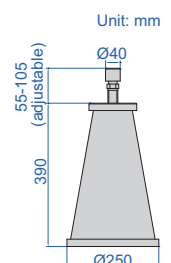

Code

6903-B